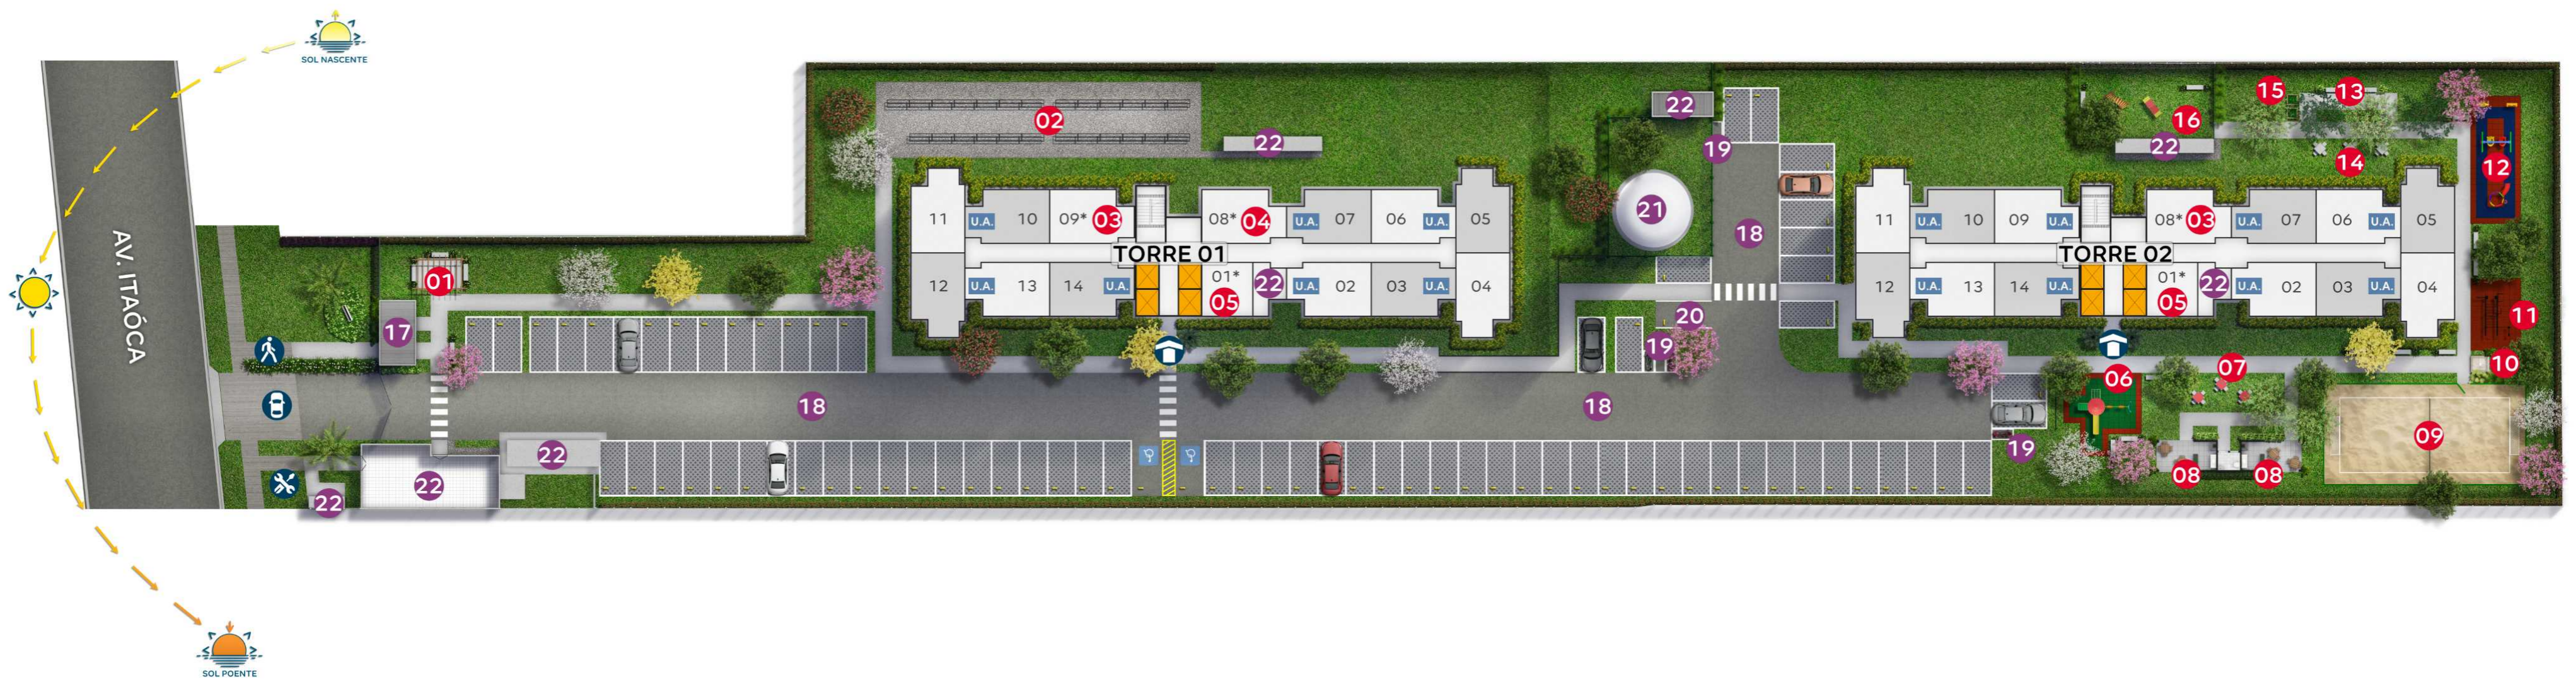

# Diferenciais

Cada item pensado para **seus dias ficarem melhores e com mais segurança.**

- 🚲 Bicicletário para todos
- 🚪 Portaria com portão duplo para controle de acesso
- 🪟 Janelas com visão 180°
- 👁️ Portão exclusivo para pedestres
- 📞 Sistema de interfonia

## ÁREAS DE LAZER

- |                            |                           |                    |                   |
|----------------------------|---------------------------|--------------------|-------------------|
| 01 PRAÇA DE CHEGADA        | 05 ESPAÇO OFFICE          | 09 QUADRA DE AREIA | 13 ESPAÇO RELAX   |
| 02 BICICLETÁRIOS           | 06 PLAY KIDS              | 10 ESPAÇO DUCHA    | 14 PRAÇA DE JOGOS |
| 03 SALÃO DE FESTAS GOURMET | 07 PRAÇA DOS SABORES      | 11 FITNESS EXTERNO | 15 ESPAÇO CULTIVO |
| 04 BRINQUEDOTECA           | 08 CHURRASQUEIRAS GOURMET | 12 PLAY BABY       | 16 PLAY PET       |