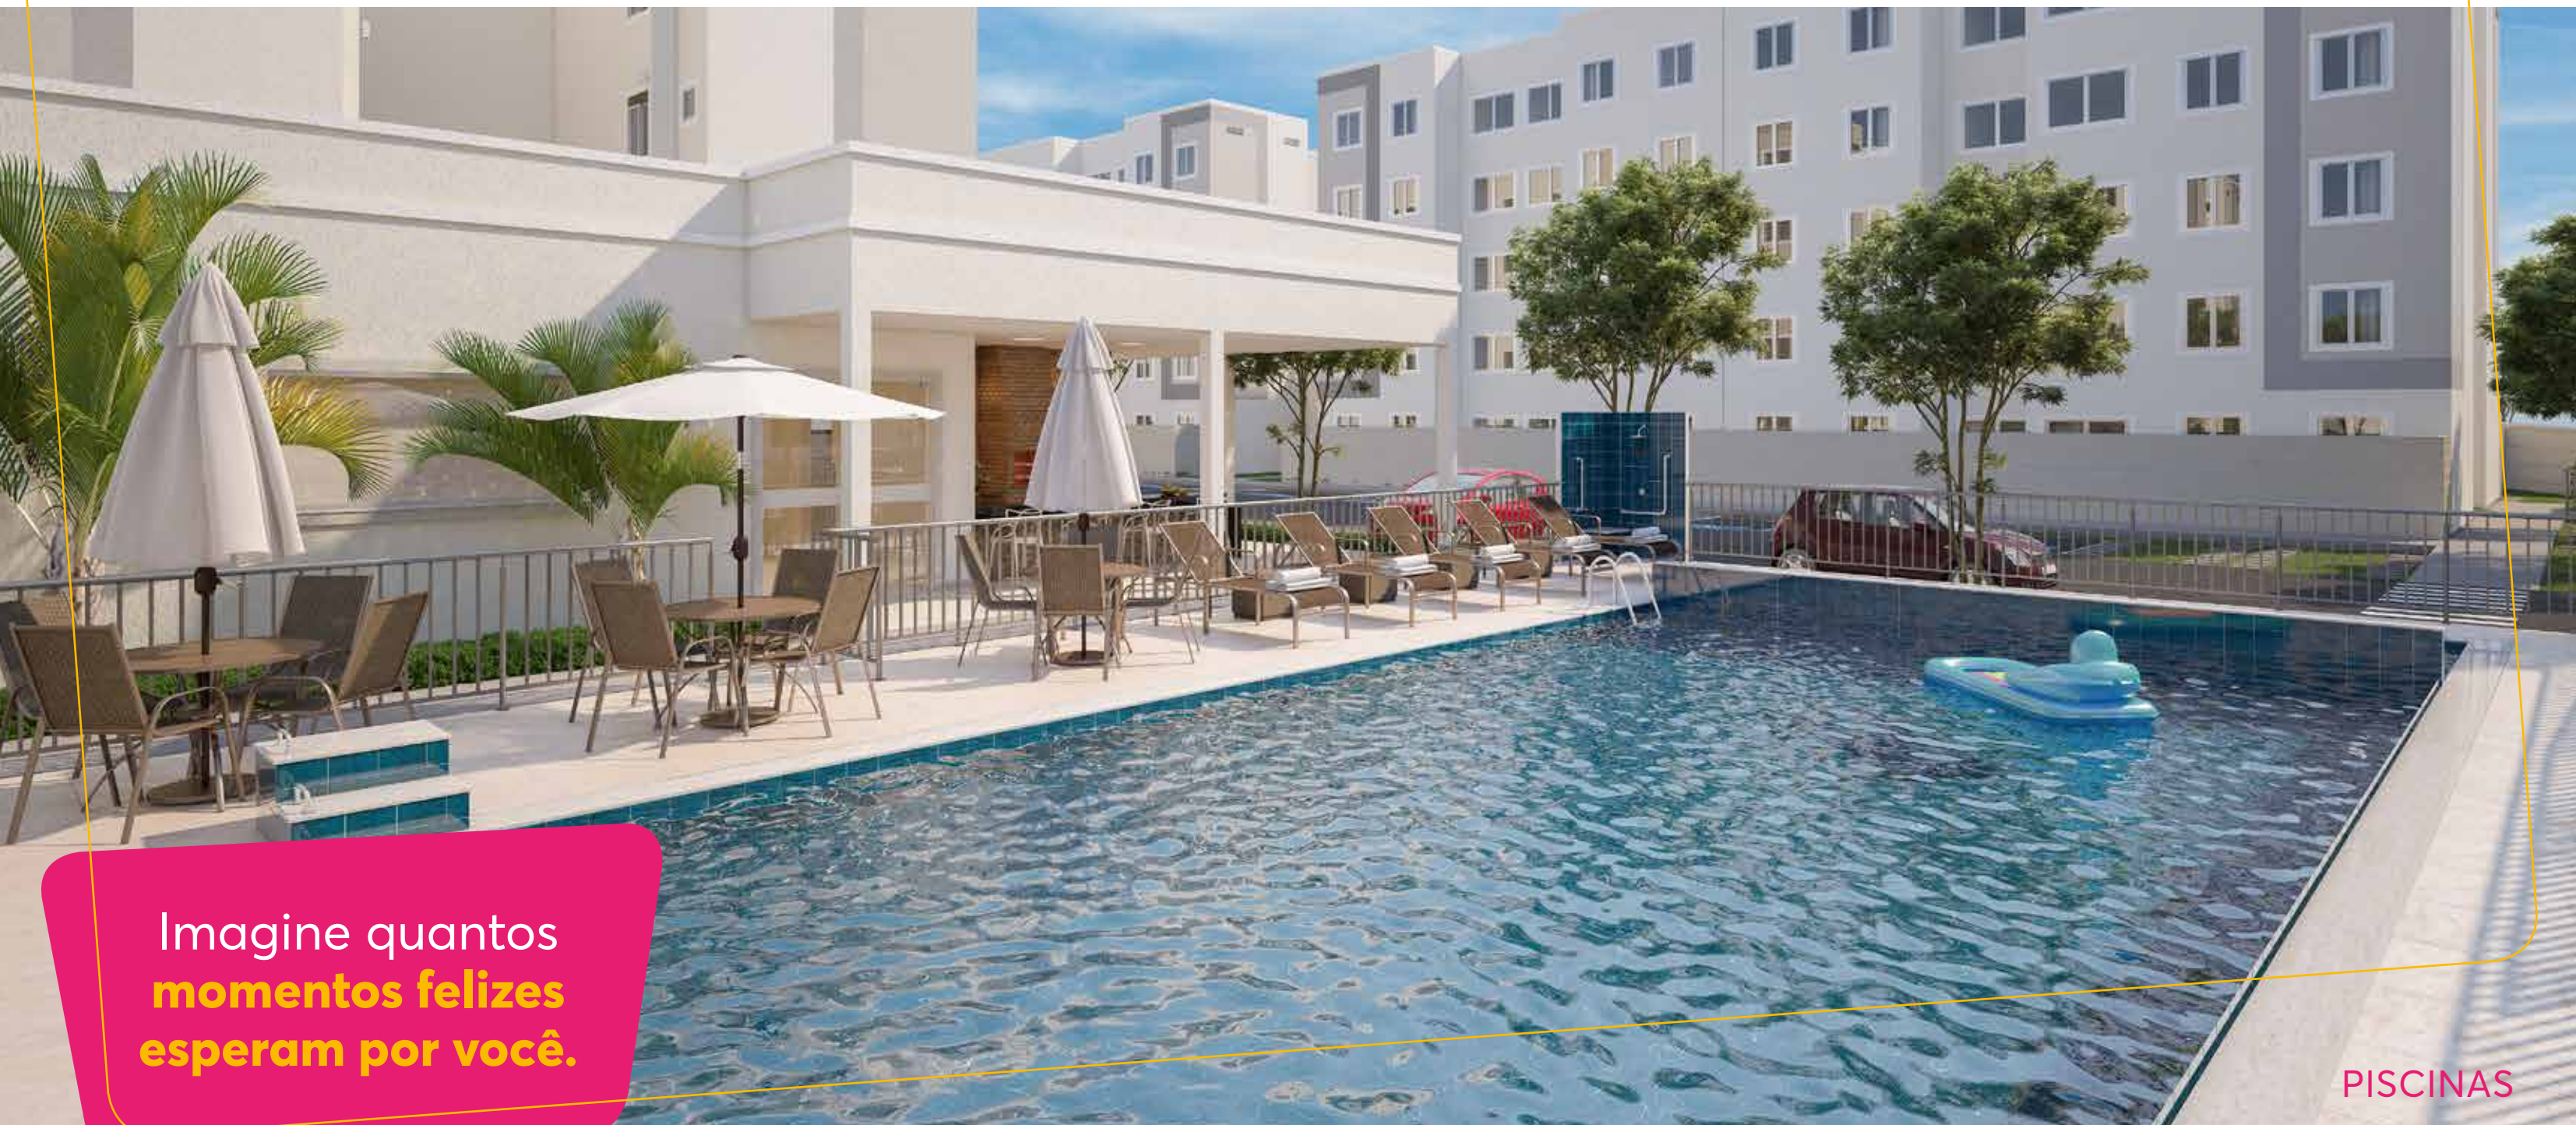

SALA

Conforto e bem estar
para sua família.

QUARTO

GUARATIBA

GUARITA

Você está perto
de mudar de vida,
**perto do BRT e
da Praia da Brisa.**

**2 quartos
Lazer completo**

Viver aqui é ter o conforto de um apê bem planejado, a economia da energia solar, o lazer com piscina e toda a segurança de um condomínio fechado. Isso tudo quase em frente à Estação Pingo D'Água (BRT) e perto da Praia da Brisa! E pra deixar você mais perto desse sonho, condições especiais e subsídios incríveis do Casa Verde e Amarela. Cadastre-se já!

RESIDENCIAL
PEDRA DE
GUARATIBA

Imagine quantos
momentos felizes
esperam por você.

PISCINAS

ESPAÇO GOURMET

SALÃO DE FESTAS

BICICLETÁRIO

PET PLACE

Conforto e qualidade de vida para você e para seu totó.